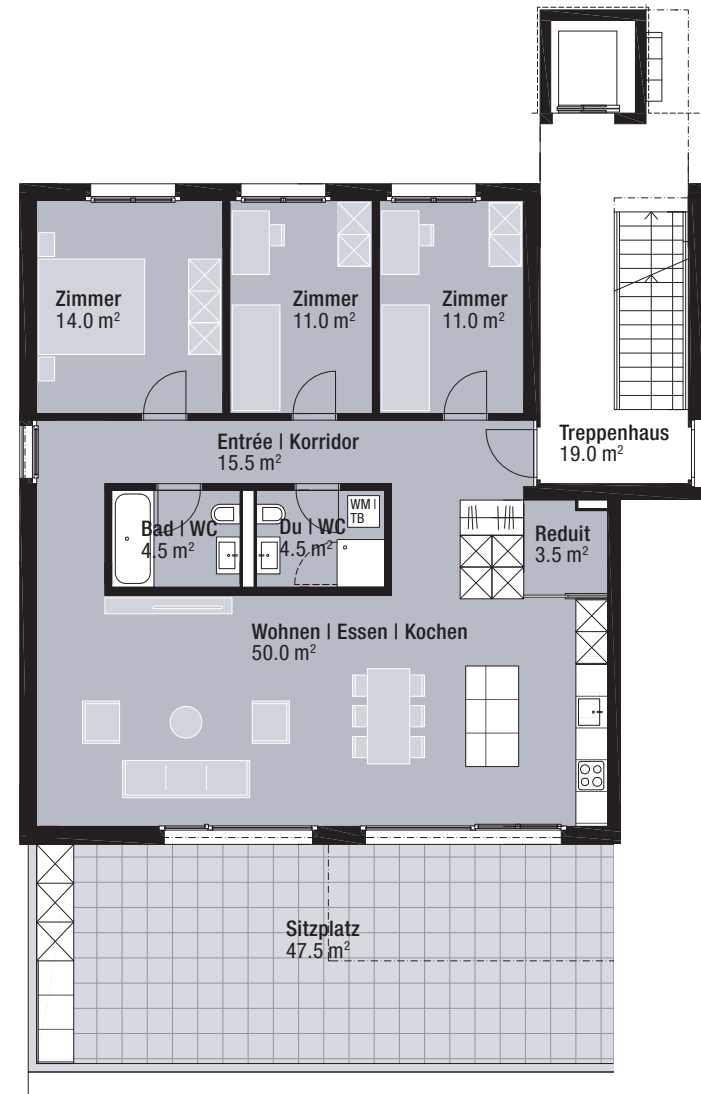

hello!

HIER WOHN' ICH RICHTIG

Wohnung 0.1

ERDGESCHOSS

4.5-ZIMMER-WOHNUNG

Fläche: 114.0 m²

Sitzplatz: 47.5 m²

Keller: 10.5 m²