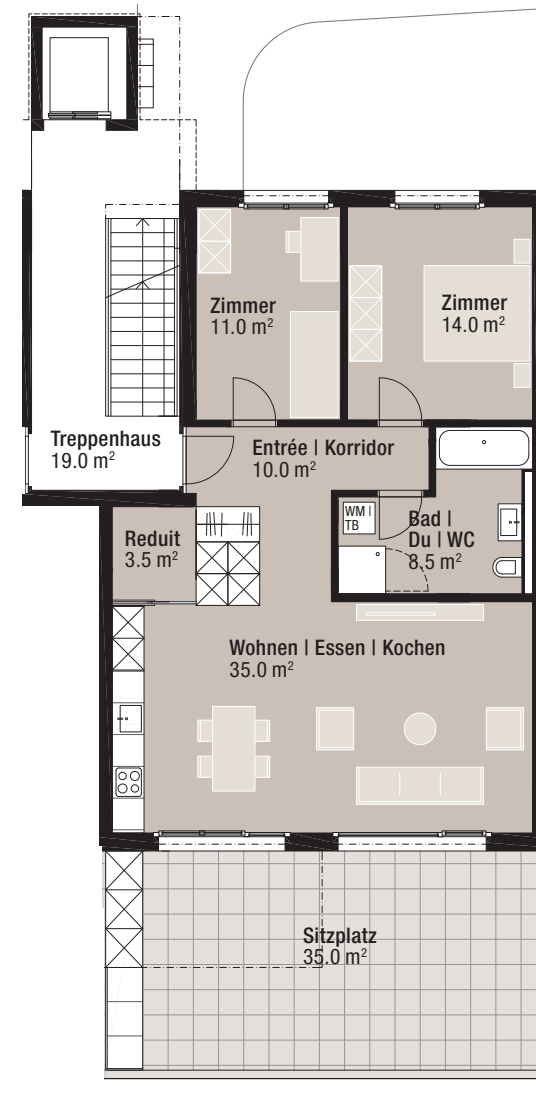

hello!

HIER WOHN' ICH RICHTIG

Wohnung 0.2

ERDGESCHOSS

3.5-ZIMMER-WOHNUNG

Fläche: 82.0 m²

Sitzplatz: 35.0 m²

Keller: 7.0 m²