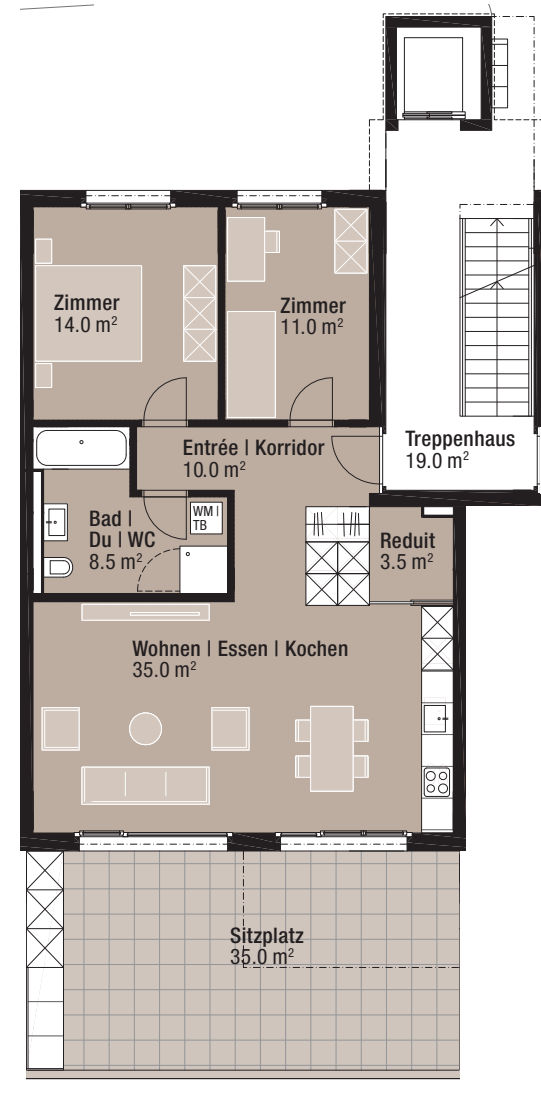

hello!

HIER WOHN' ICH RICHTIG

Wohnung 0.3

ERDGESCHOSS

3.5-ZIMMER-WOHNUNG

Fläche: 82.0 m²

Sitzplatz: 35.0 m²

Keller: 7.0 m²