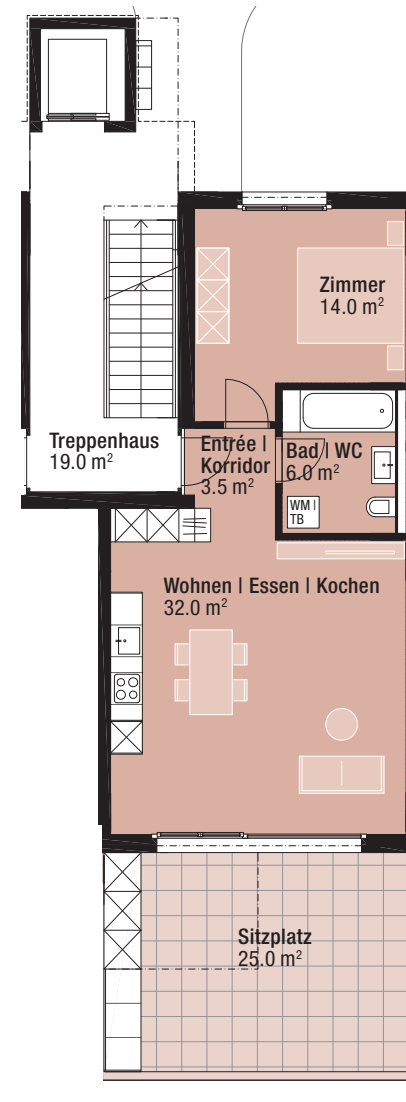

hello!

HIER WOHN' ICH RICHTIG

Wohnung 0.4

ERDGESCHOSS

2.5-ZIMMER-WOHNUNG

Fläche: 55.5 m²

Sitzplatz: 25.0 m²

Keller: 4.5 m²