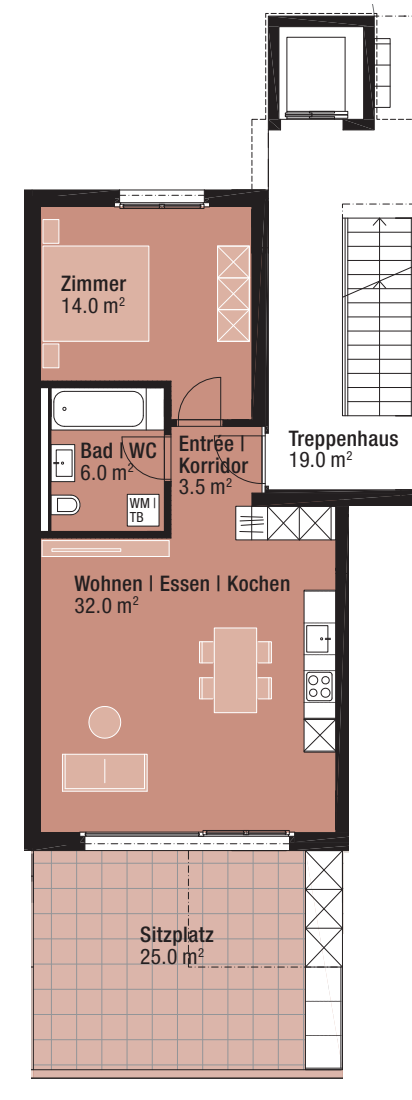

hello!

HIER WOHN' ICH RICHTIG

Wohnung 0.5

ERDGESCHOSS

2.5-ZIMMER-WOHNUNG

Fläche: 55.5 m²

Sitzplatz: 25.0 m²

Keller: 5.0 m²