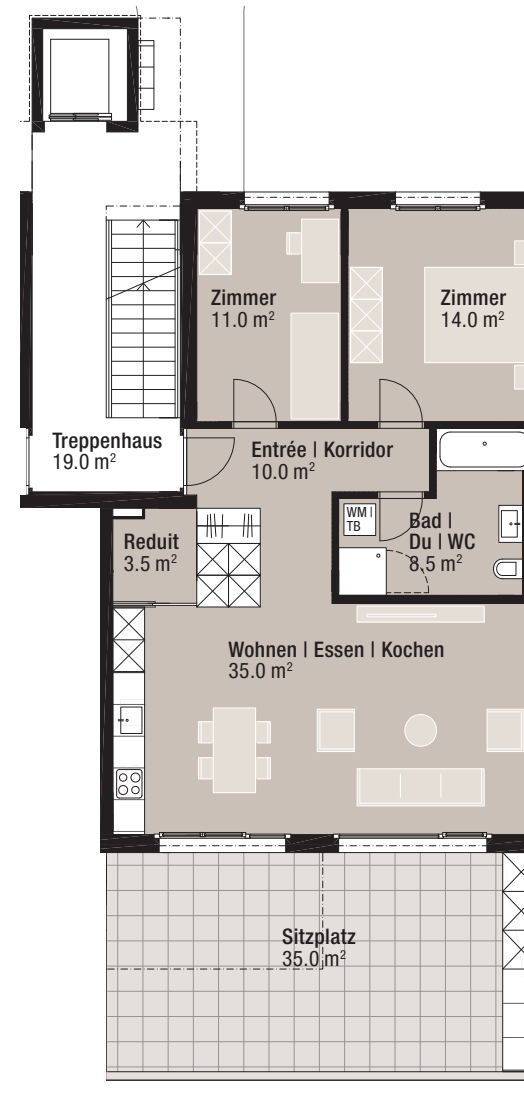

hello!

HIER WOHN' ICH RICHTIG

Wohnung 0.6

ERDGESCHOSS

3.5-ZIMMER-WOHNUNG

Fläche: 82.0 m²

Sitzplatz: 35.0 m²

Keller: 10.0 m²

0 2 4 6 8 10 m

Änderungen und Abweichungen gegenüber den publizierten Angaben bleiben ausdrücklich vorbehalten. Keine Haftung.