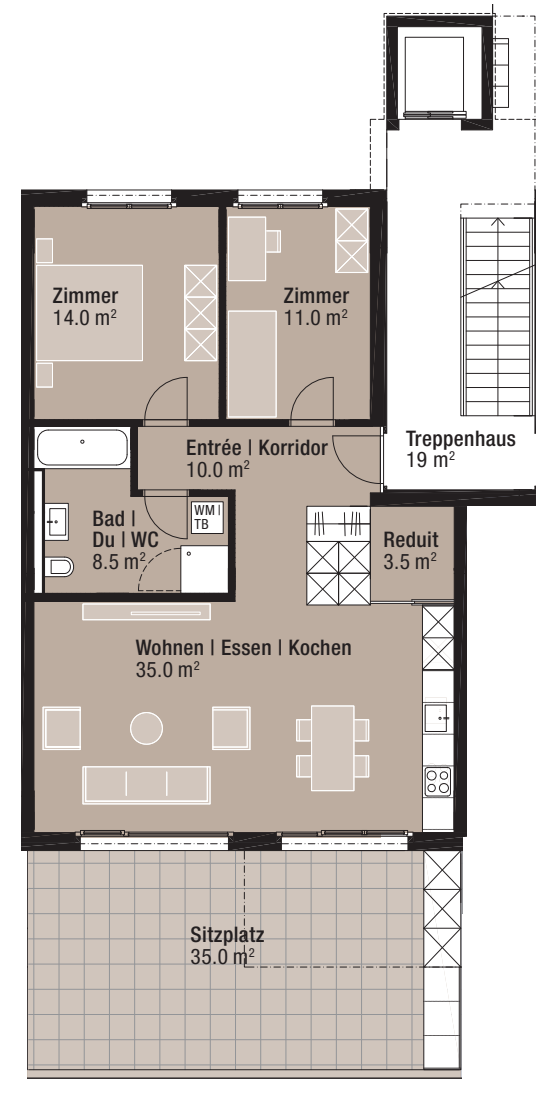

## Wohnung 0.7

ERDGESCHOSS

### 3.5-ZIMMER-WOHNUNG

Fläche: 82.0 m<sup>2</sup>

Sitzplatz: 35.0 m<sup>2</sup>

Keller: 6.0 m<sup>2</sup>

Änderungen und Abweichungen gegenüber den publizierten Angaben bleiben ausdrücklich vorbehalten. Keine Haftung.