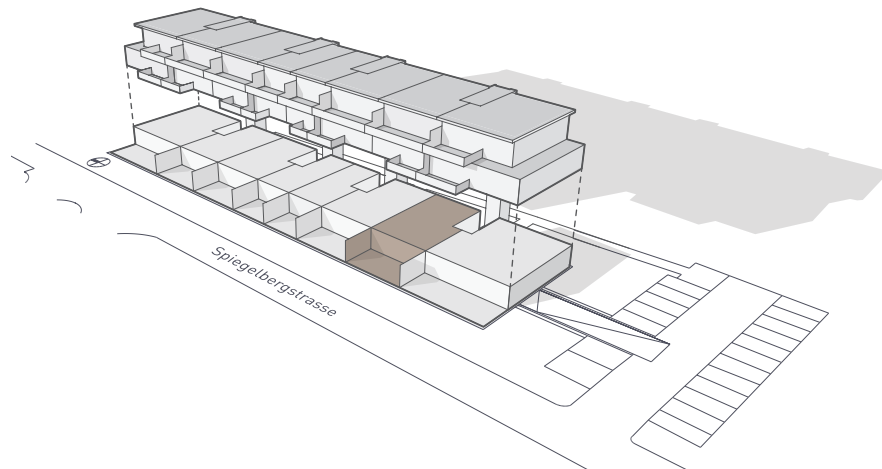

# hello!

HIER WOHN' ICH RICHTIG

## Wohnung 0.7

ERDGESCHOSS

### 3.5-ZIMMER-WOHNUNG

Fläche: 82.0 m<sup>2</sup>

Sitzplatz: 35.0 m<sup>2</sup>

Keller: 6.0 m<sup>2</sup>

Änderungen und Abweichungen gegenüber den publizierten Angaben bleiben ausdrücklich vorbehalten. Keine Haftung.