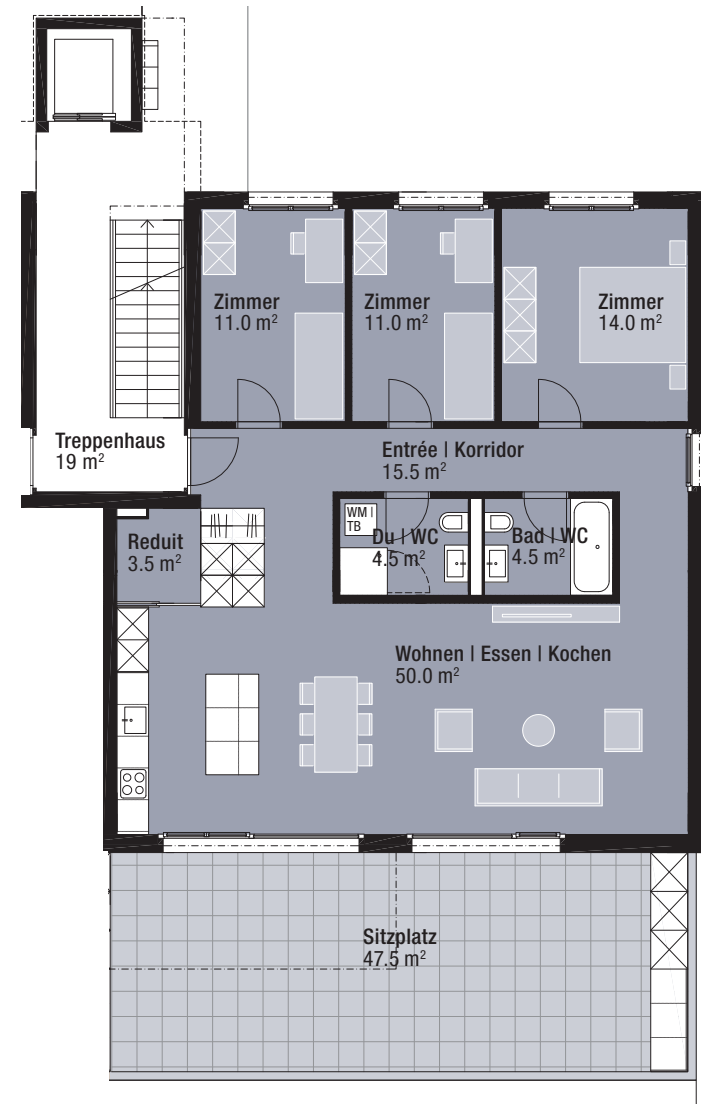

hello!

HIER WOHN' ICH RICHTIG

Wohnung 0.8

ERDGESCHOSS

4.5-ZIMMER-WOHNUNG

Fläche: 114.0 m²

Sitzplatz: 47.5 m²

Keller: 11.0 m²