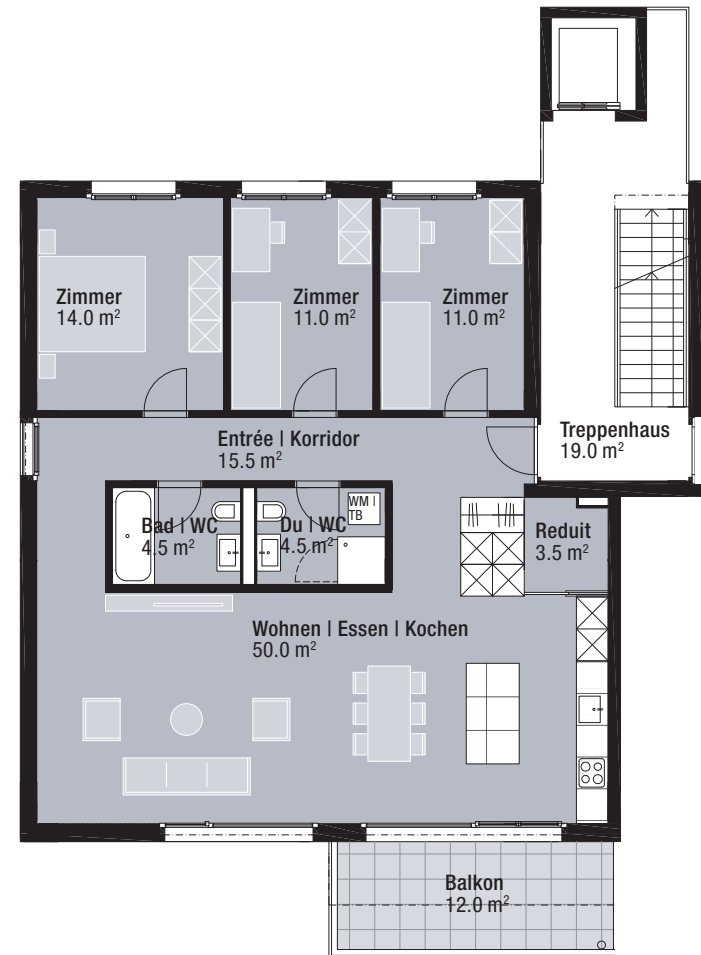

hello!

HIER WOHN' ICH RICHTIG

Wohnung 7.7

OBERGESCHOSS

4.5-ZIMMER-WOHNUNG

Fläche: 114.0 m²

Balkon: 12.0 m²

Keller: 10.5 m²