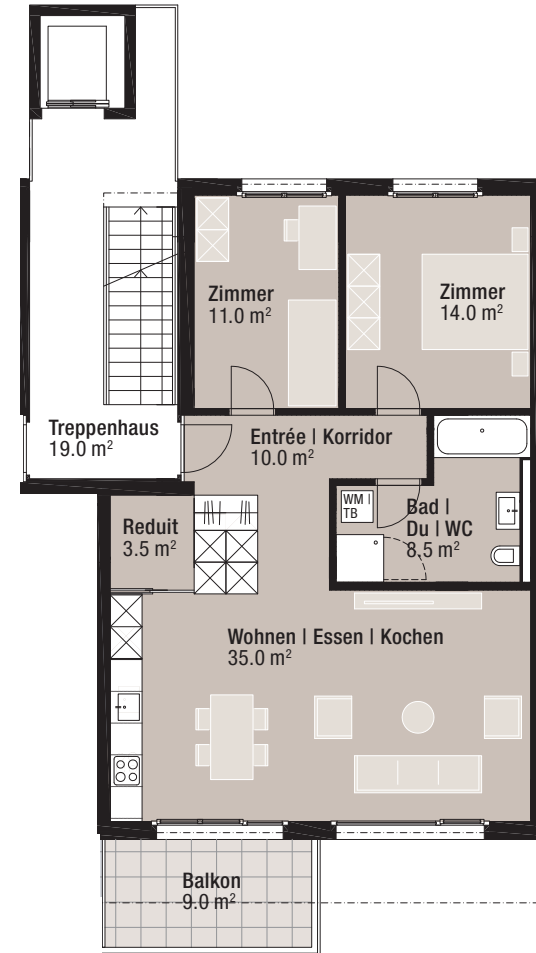

hello!

HIER WOHN' ICH RICHTIG

Wohnung 1.2

OBERGESCHOSS

3.5-ZIMMER-WOHNUNG

Fläche: 82.0 m²

Balkon: 9.0 m²

Keller: 7.0 m²