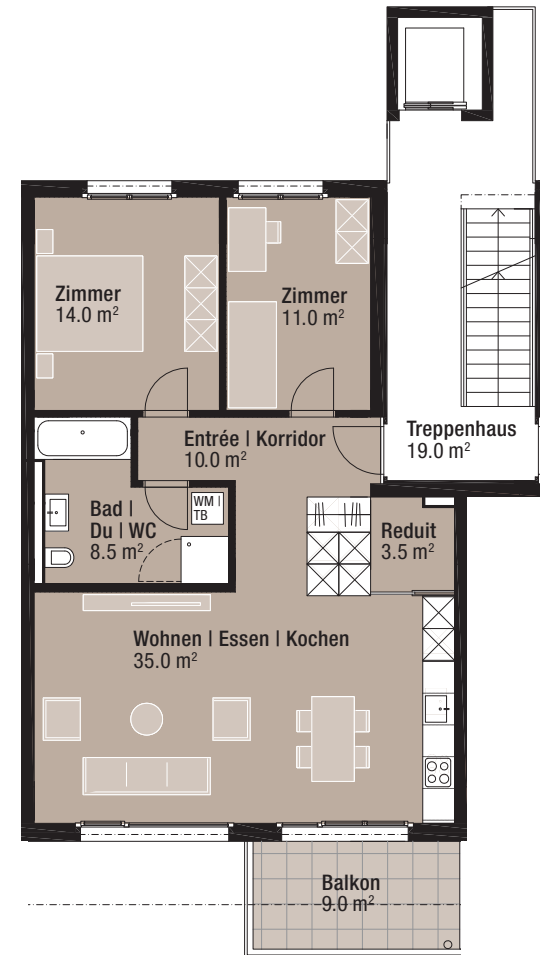

hello!

HIER WOHN' ICH RICHTIG

Wohnung 1.3

OBERGESCHOSS

3.5-ZIMMER-WOHNUNG

Fläche: 82.0 m²

Balkon: 9.0 m²

Keller: 7.0 m²