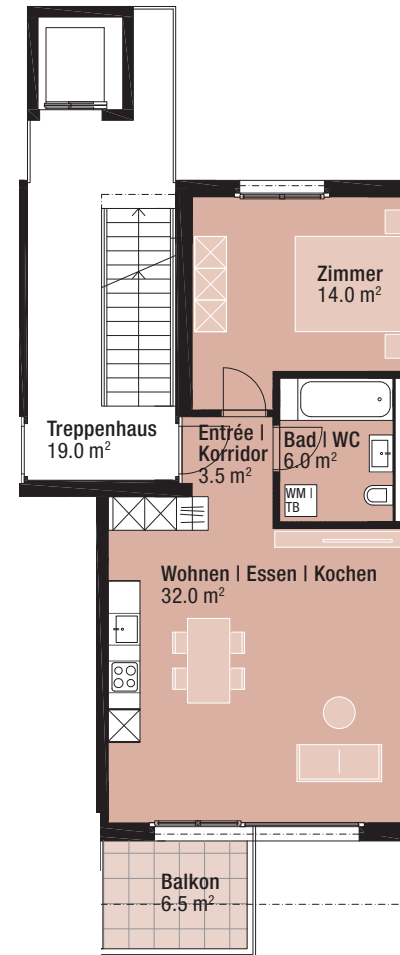

hello!

HIER WOHN' ICH RICHTIG

Wohnung 7.4

OBERGESCHOSS

2.5-ZIMMER-WOHNUNG

Fläche: 55.5 m²

Balkon: 9.0 m²

Keller: 4.5 m²