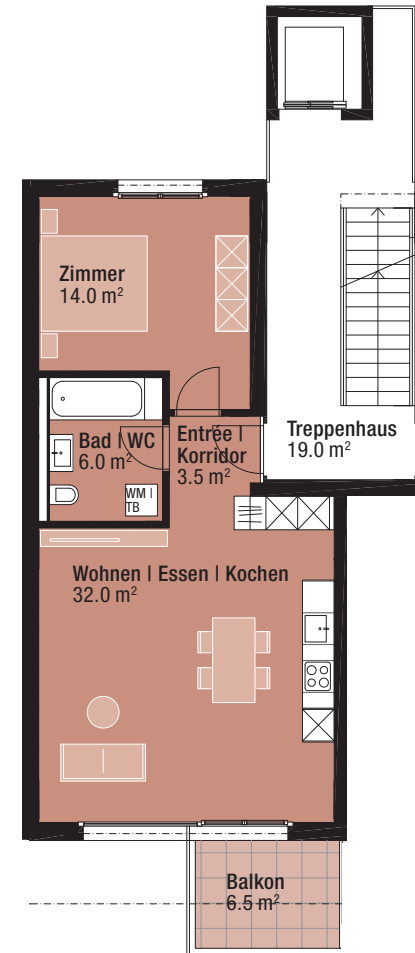

## Wohnung 7.5

OBERGESCHOSS

### 2.5-ZIMMER-WOHNUNG

Fläche: 55.5 m<sup>2</sup>

Balkon: 6.5 m<sup>2</sup>

Keller: 6.0 m<sup>2</sup>

Änderungen und Abweichungen gegenüber den publizierten Angaben bleiben ausdrücklich vorbehalten. Keine Haftung.