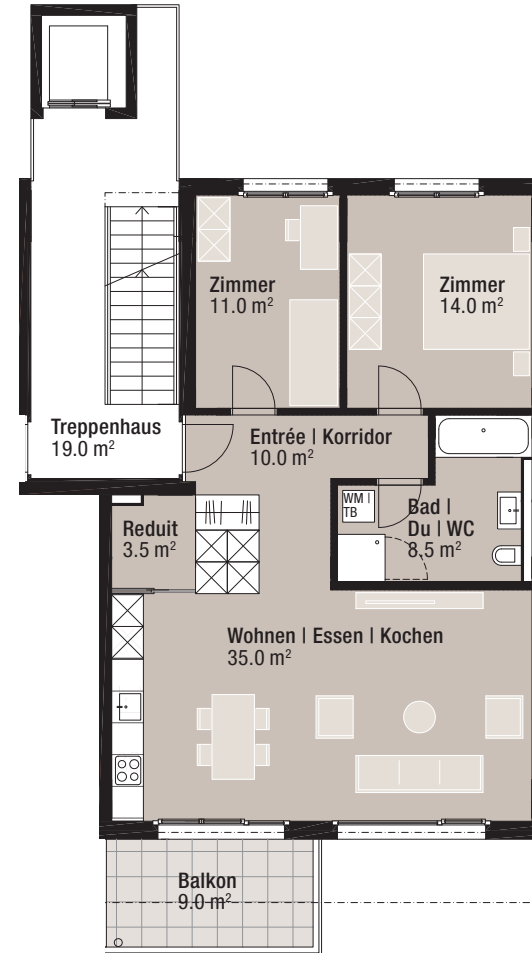

hello!

HIER WOHN' ICH RICHTIG

Wohnung 1.6

OBERGESCHOSS

3.5-ZIMMER-WOHNUNG

Fläche: 82.0 m²

Balkon: 9.0 m²

Keller: 10.0 m²