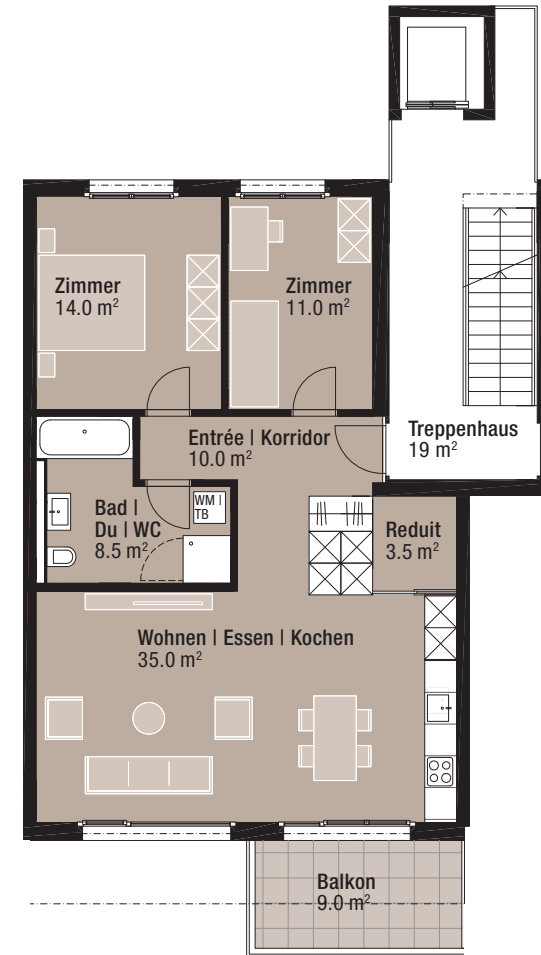

hello!

HIER WOHN' ICH RICHTIG

Wohnung 7.7

OBERGESCHOSS

3.5-ZIMMER-WOHNUNG

Fläche: 82.0 m²

Balkon: 9.0 m²

Keller: 6.0 m²