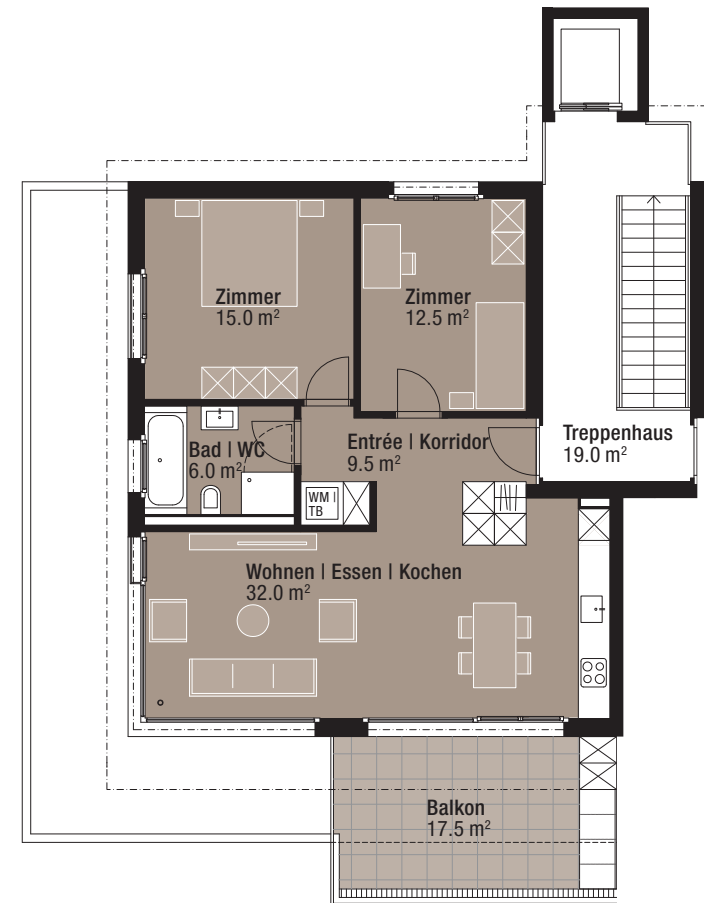

## Wohnung 2.1

ATTIKAGESCHOSS

### 3.5-ZIMMER-WOHNUNG

Fläche: 75.0 m<sup>2</sup>

Balkon: 17.5 m<sup>2</sup>

Keller: 6.0 m<sup>2</sup>

Änderungen und Abweichungen gegenüber den publizierten Angaben bleiben ausdrücklich vorbehalten. Keine Haftung.