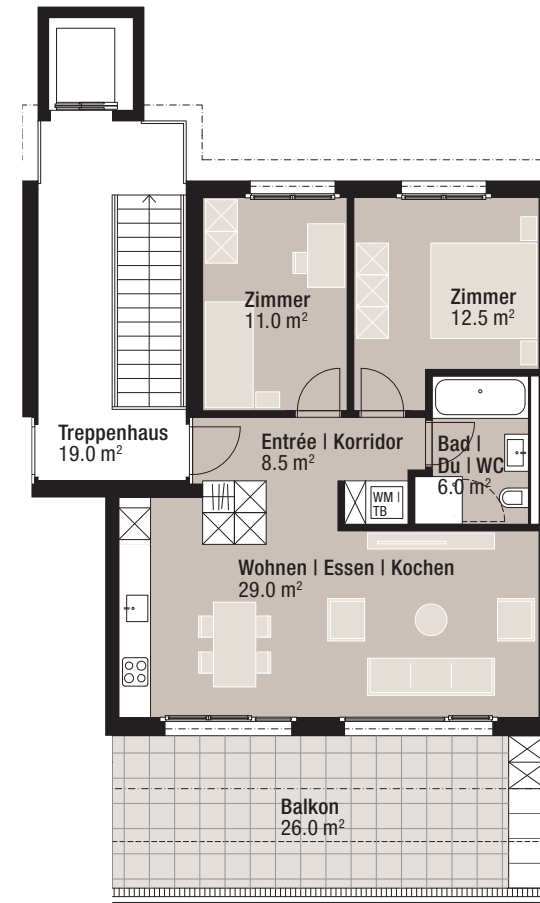

hello!

HIER WOHN' ICH RICHTIG

Wohnung 2.2

ATTIKAGESCHOSS

3.5-ZIMMER-WOHNUNG

Fläche: 67.0 m²

Balkon: 26.0 m²

Keller: 6.0 m²