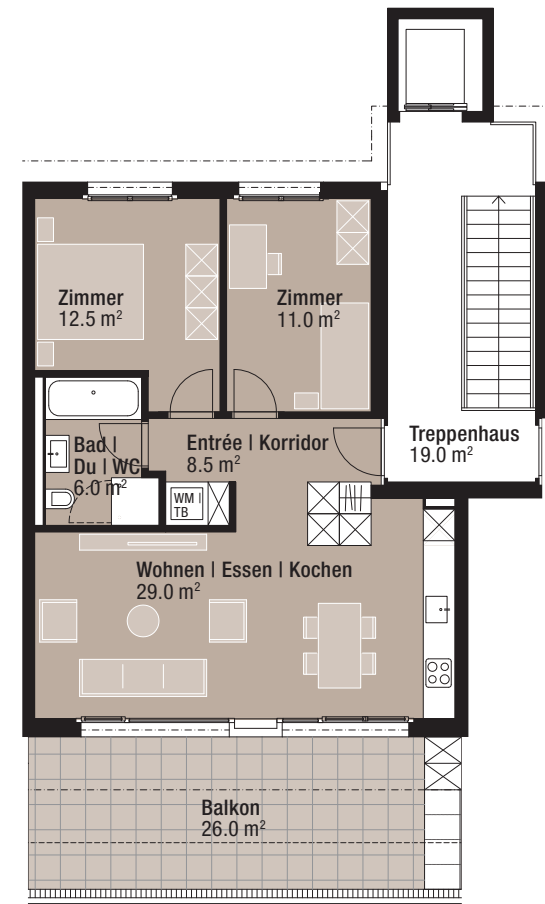

hello!

HIER WOHN' ICH RICHTIG

Wohnung 2.3

ATTIKAGESCHOSS

3.5-ZIMMER-WOHNUNG

Fläche: 67.0 m²

Balkon: 26.0 m²

Keller: 9.5 m²