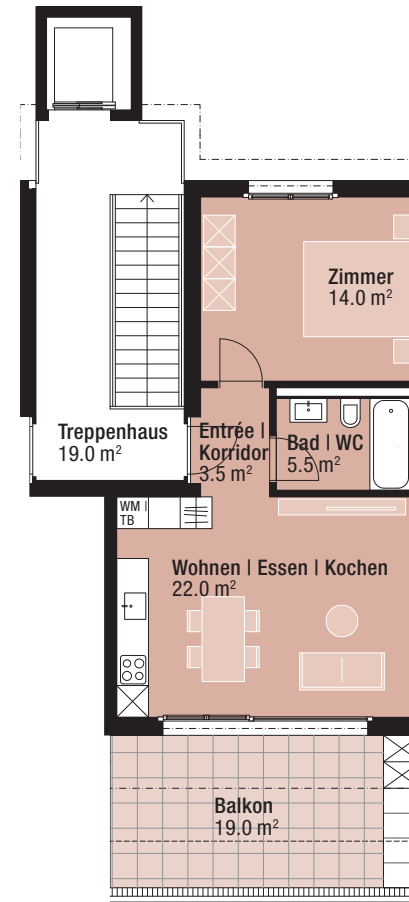

hello!

HIER WOHN' ICH RICHTIG

Wohnung 2.4

ATTIKAGESCHOSS

2.5-ZIMMER-WOHNUNG

Fläche:	45.0 m ²
Balkon:	19.0 m ²
Keller:	5.0 m ²

Änderungen und Abweichungen gegenüber den publizierten Angaben bleiben ausdrücklich vorbehalten. Keine Haftung.