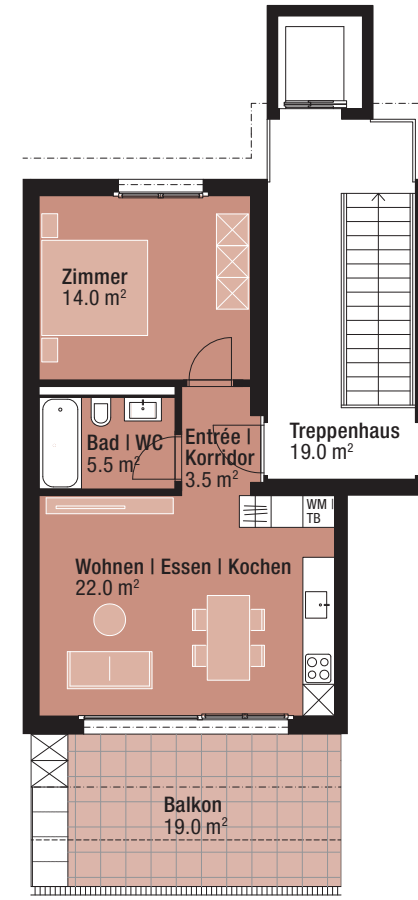

hello!

HIER WOHN' ICH RICHTIG

Wohnung 2.5

ATTIKAGESCHOSS

2.5-ZIMMER-WOHNUNG

Fläche: 45.0 m²

Balkon: 19.0 m²

Keller: 6.0 m²