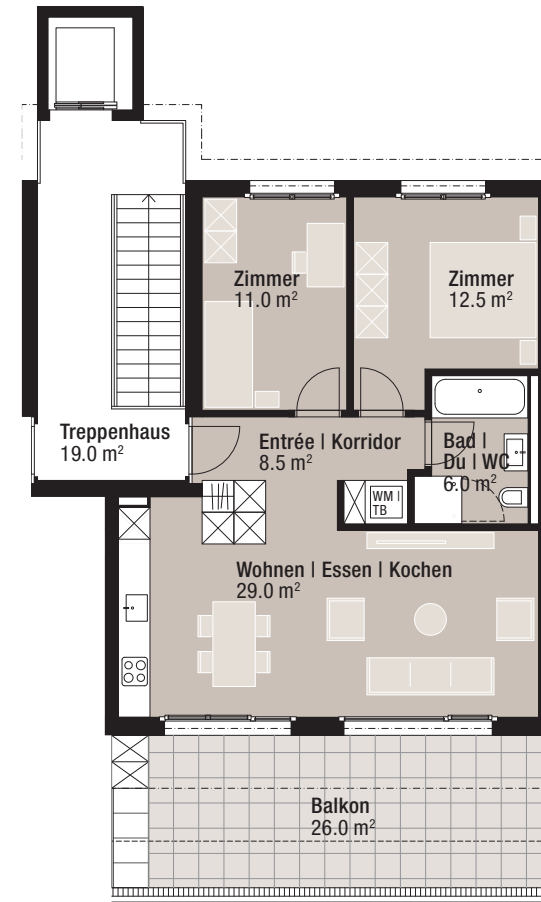

## Wohnung 2.6

ATTIKAGESCHOSS

### 3.5-ZIMMER-WOHNUNG

Fläche: 67.0 m<sup>2</sup>

Balkon: 26.0 m<sup>2</sup>

Keller: 10.0 m<sup>2</sup>

Änderungen und Abweichungen gegenüber den publizierten Angaben bleiben ausdrücklich vorbehalten. Keine Haftung.