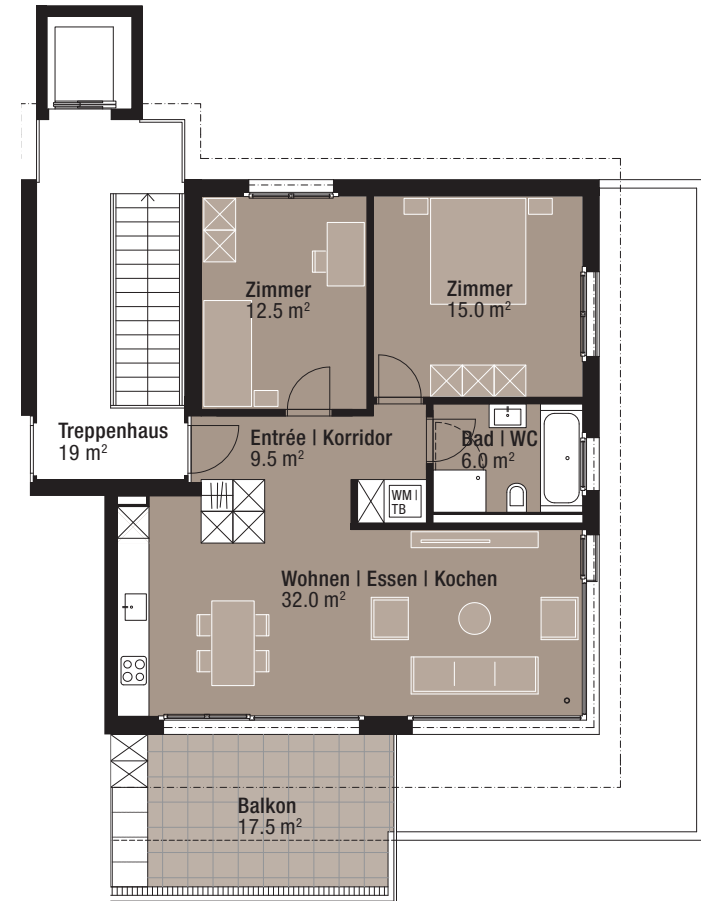

hello!

HIER WOHN' ICH RICHTIG

Wohnung 2.8

ATTIKAGESCHOSS

3.5-ZIMMER-WOHNUNG

Fläche: 75.0 m²

Balkon: 17.5 m²

Keller: 11.0 m²