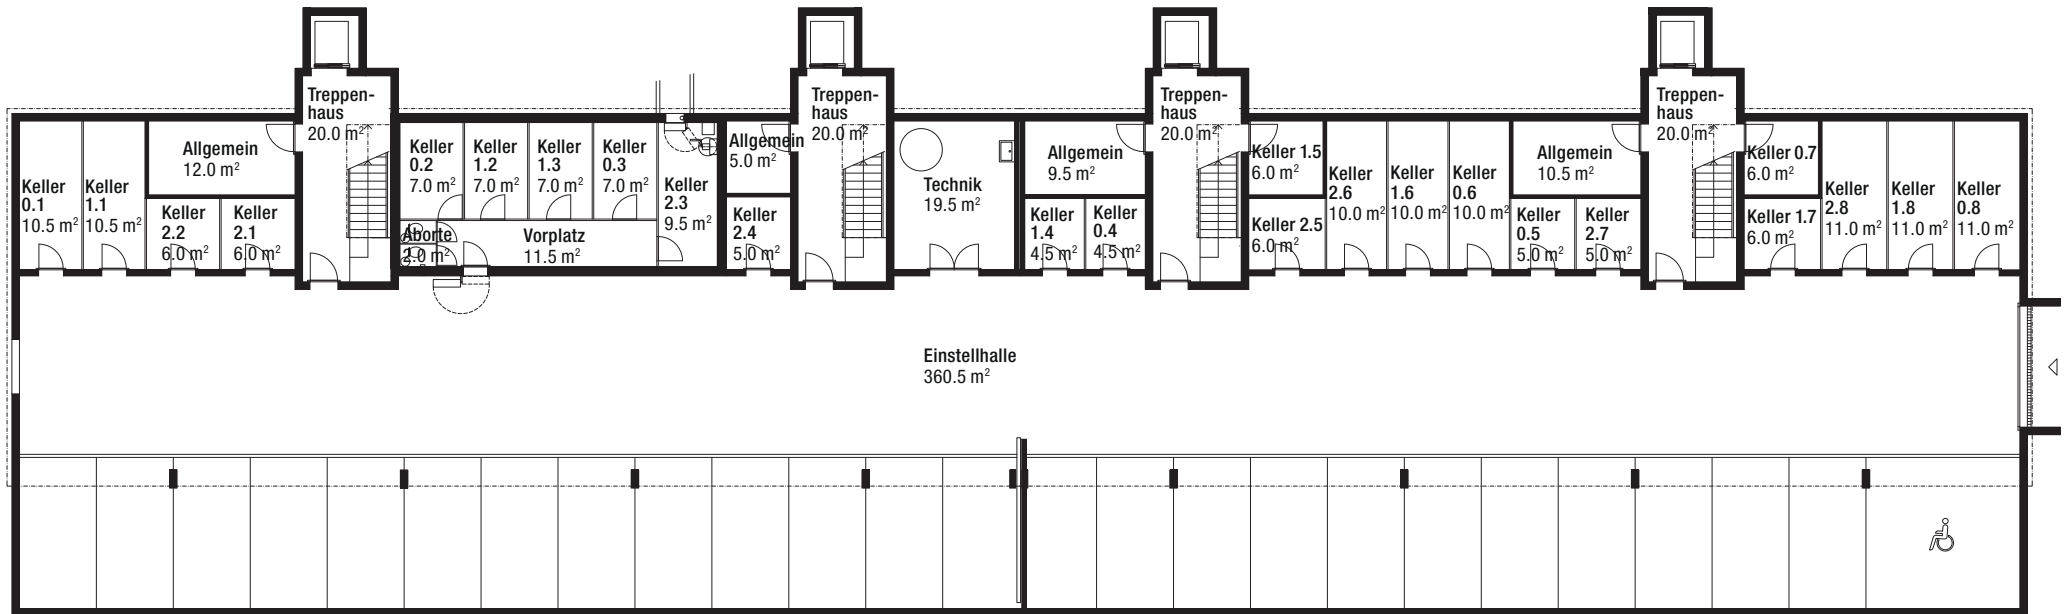

## Untergeschoss

### EINSTELLHALLE

Fläche:	360.5 m <sup>2</sup>
Technikraum:	19.5 m <sup>2</sup>
Allgemein:	37.0 m <sup>2</sup>
Kellerräume:	181.5 m <sup>2</sup>

0 2 4 6 8 10 m

Änderungen und Abweichungen gegenüber den publizierten Angaben bleiben ausdrücklich vorbehalten. Keine Haftung.